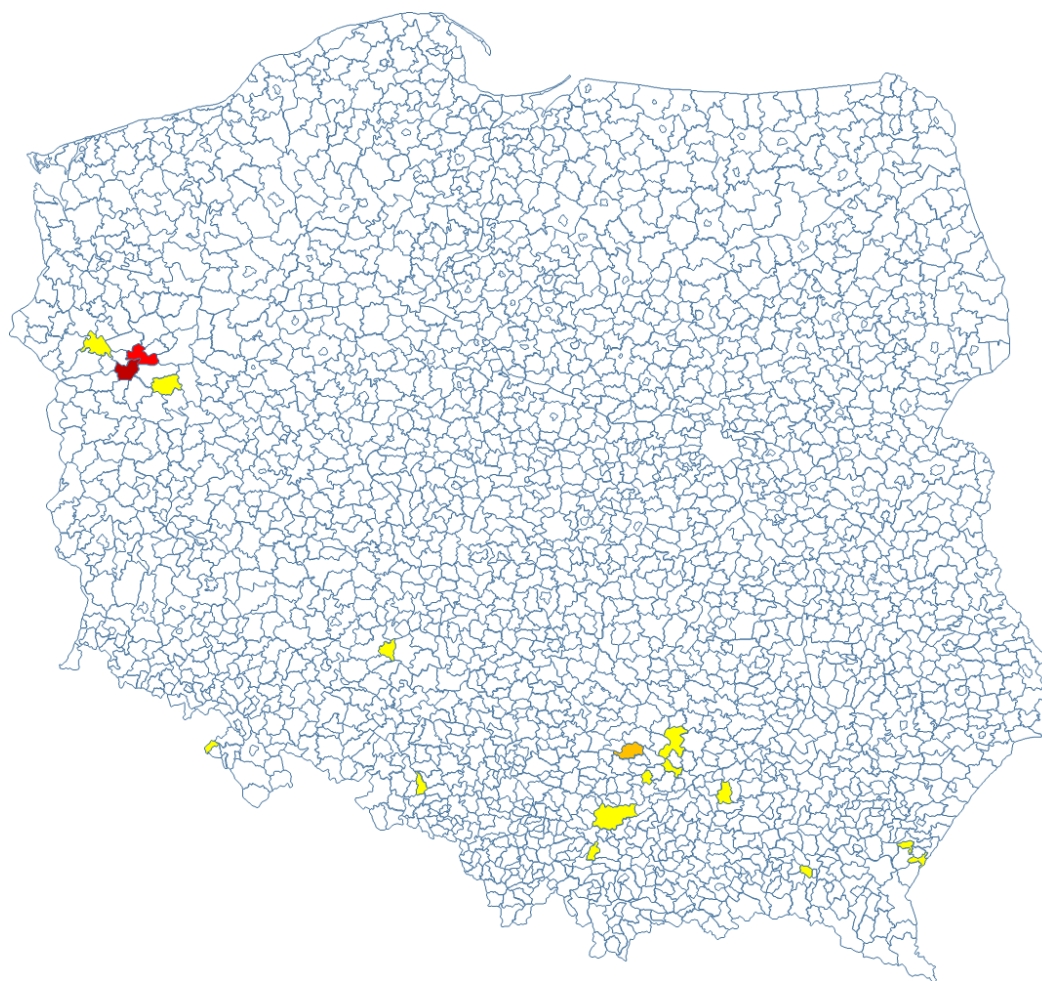

Ogniska grypy ptaków w Polsce (grudzień 2016 – styczeń 2017)

Liczba ognisk

12	Gmina Deszczno
3	Gmina Santok
2	Gmina Książ Wielki
1	Gmina – Lubiszyn, Dąbrowa Tarnowska, Cisek, Krosno (miasto), Czarnocin, Pińczów, Przemyśl, Pałecznica, Przytoczna, Domaszowice, Sułkowice, Kudowa Zdrój, miasto Kraków

Nr	Dzień	Mie- siąc	Wojewódz- two	Powiat	Gmina	Ptaki	Liczba ptaków w gosp.
1	3	Gru- dzień	lubuskie	gorzowski	Deszczno	Gęsi	600
2	13	Gru- dzień	lubuskie	gorzowski	Deszczno	Indyki	brak danych
3	15	Gru- dzień	lubuskie	gorzowski	Deszczno	Gęsi	ok. 1000
4	18	Gru- dzień	lubuskie	gorzowski	Deszczno	Indyki	36185

29	11	Styczeń	Dolnośląskie	kłodzki	Kudowa Zdrój	kury	193
30	11	Styczeń	małopolskie	Kraków	Kraków	drób - różne ga- tunki i go- łębie	52